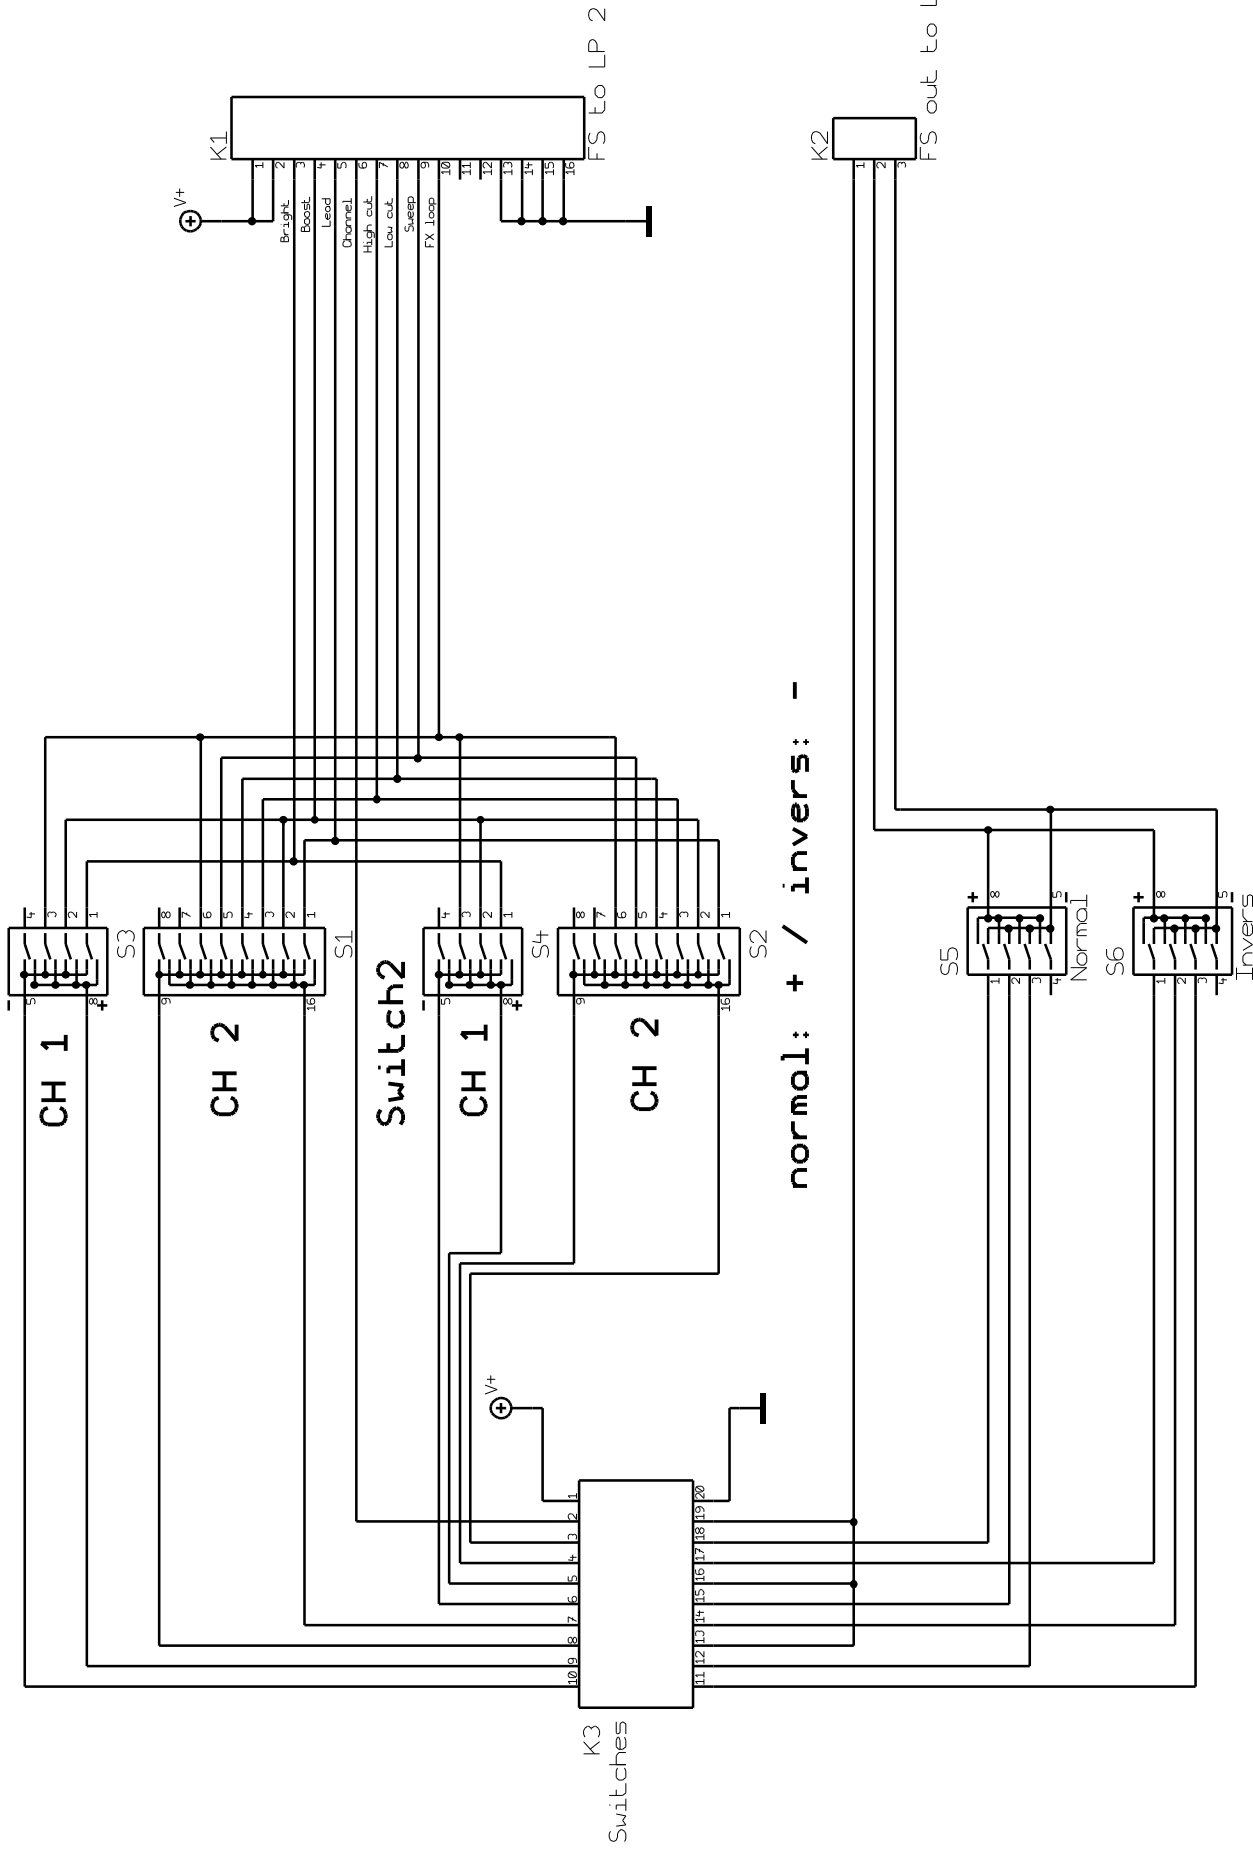

Switch 3

normal: + / invers: -

Ring: + / Tip: -

Maßstab 107,49%	Datei fenshall-p3.13001	Zeichner	Blatt 1/1
Änderung 30.06.07 12:07		Titel	
Ausgabe 15.11.08 09:49		LP Footswitch	
Firma		Projekt Fenshall Marder	